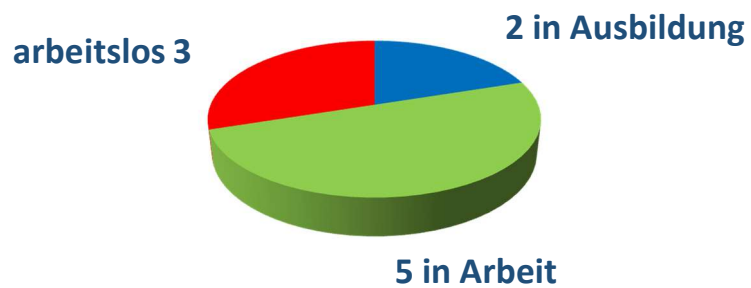

Das JobPaten-Projekt von SeHT e.V. von 2011 bis heute
Stand: 01.04.2018

63 TN vor Betreuung

10 TN während Betreuung

53 TN nach Betreuung