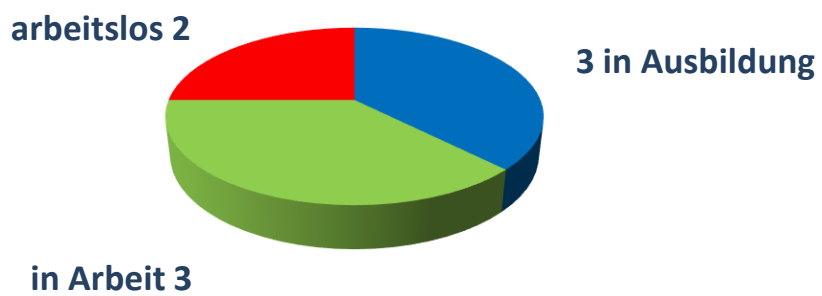

Das JobPaten-Projekt von SeHT e.V. von 2011 bis heute

Diagramme, Stand: 31.12.2019

75 TN vor der Betreuung

8 TN während der Betreuung

66 TN nach der Betreuung